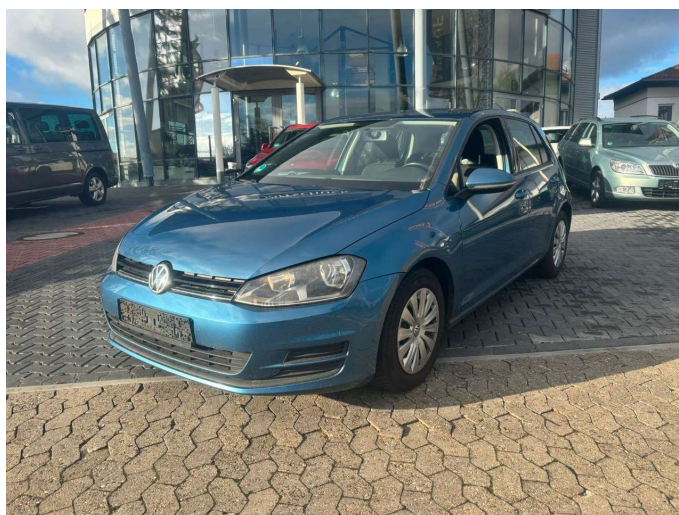

# Volkswagen Golf VII Lim. Comfortline BMT Klima. PDC. 1 Hand

€ 8.990,-

[Auflistung #444219](#)

## Übersicht

Erstzulassung	1/2014
Kategorie	Limousine
Kilometerstand	165.550 Km

## Allgemeine Information

Farbe	Blau (Pacific Blue Metallic)
Plätze	5
Vorbesitzer	1
Zustand	Gebraucht (Beschädigt)

## Beschreibung

**Zum Verkauf steht ein Volkswagen Golf VII Lim. Comfortline BMT mit 165.550km Laufleistung.**

**Das Fahrzeug wird mit einer frischen Übergabeinspektion + Neuem TÜV und 1 Jahr Gewährleistung ausgeliefert.**